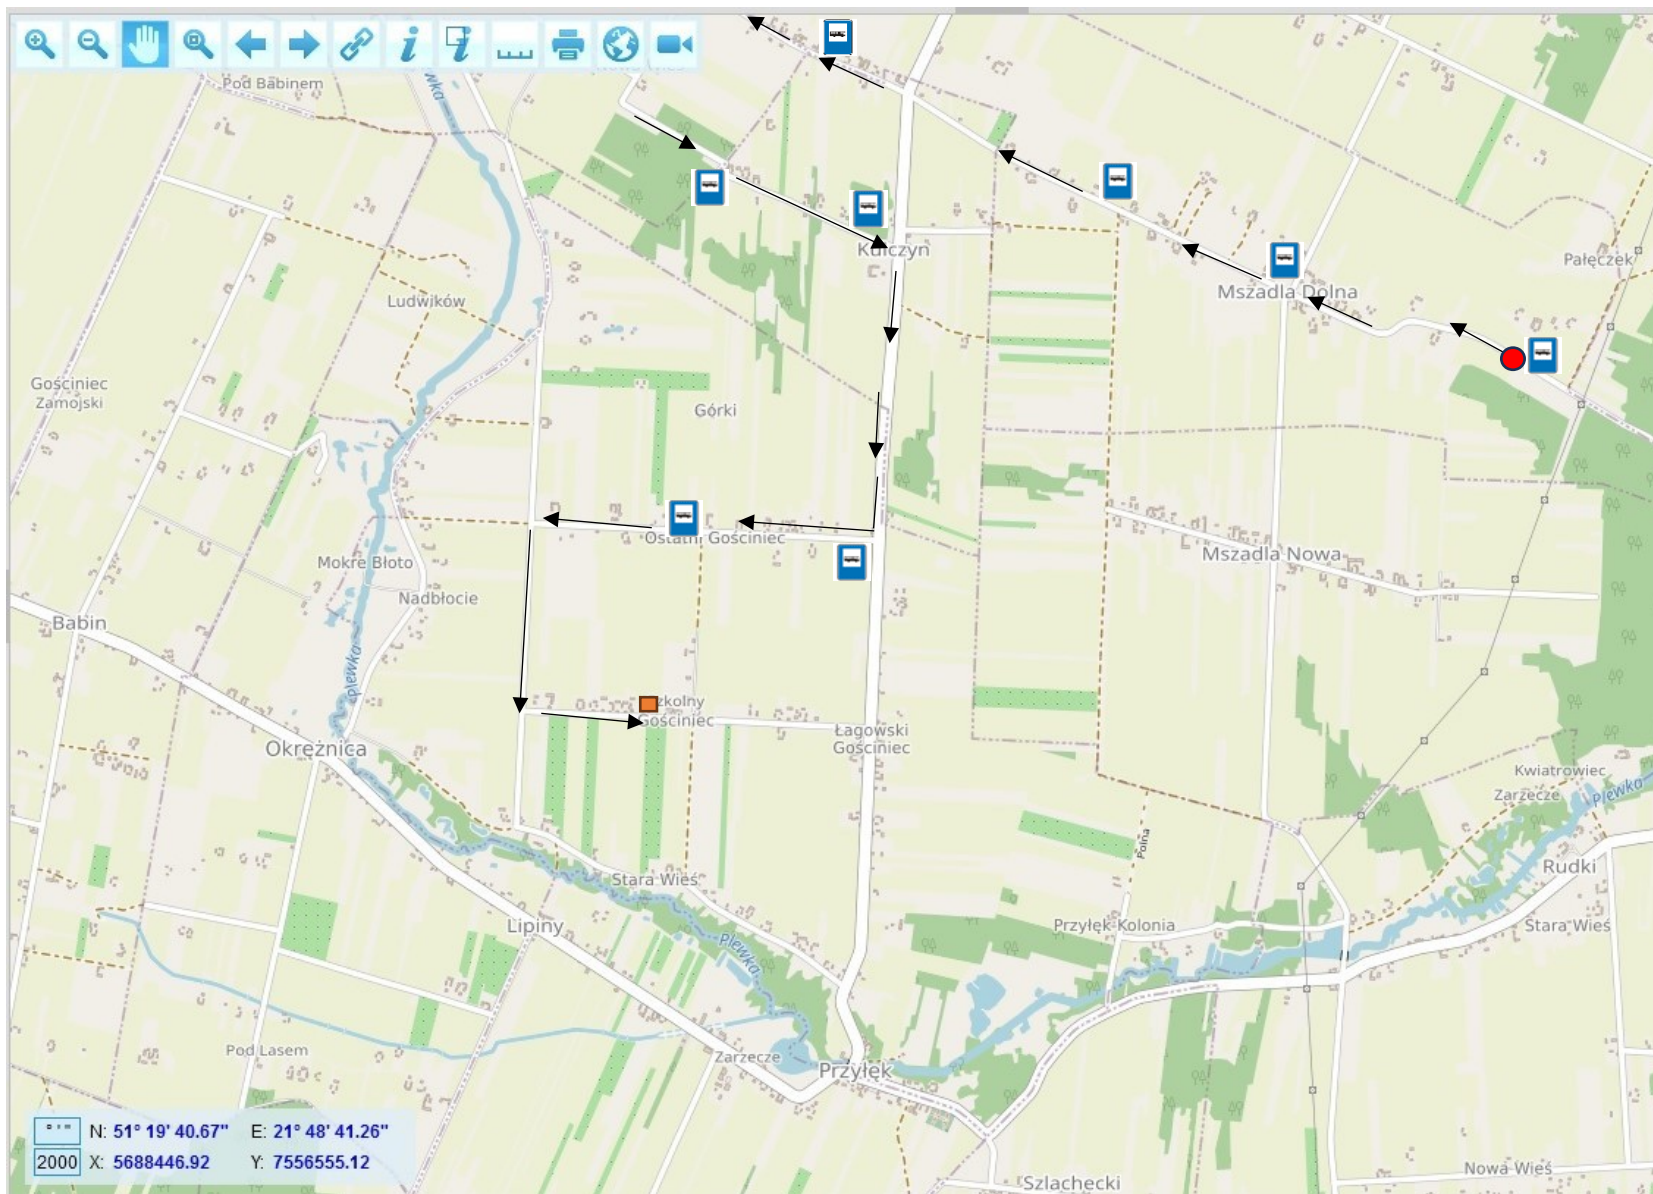

Trasa przejazdu i rozkład jazdy autobusu do lokalu wyborczego w dniu 7 kwietnia 2024 r.
LOKAL WYBORCZY W BUDYNKU PUBLICZNEJ SZKOŁY PODSTAWOWEJ W PRZYŁĘKU – TRASA 1

PRZYSTANEK AUTOBUSOWY

LOKAL WYBORCZY

KIERUNEK JAZDY AUTOBUSU DO LOKALU WYBORCZEGO

POCZĄTEK TRASY

Trasa przejazdu i rozkład jazdy autobusu do lokalu wyborczego w dniu 7 kwietnia 2024 r.
LOKAL WYBORCZY W BUDYNKU PUBLICZNEJ SZKOŁY PODSTAWOWEJ W PRZYŁĘKU – TRASA 1

Lokalizacja przystanku	Godzina odjazdu
Mszadla Dolna 5	8:00, 14:30
Mszadla Dolna (skrzyżowanie)	8:03, 14:33
Mszadla Dolna 36 (dawny sklep GS)	8:05, 14:35
Kulczyn 51	8:08, 14:38
Kulczyn 21	8:13, 14:43
Kulczyn (przystanek przy drodze powiatowej)	8:15, 14:45
Przyłęk (przystanek przy drodze powiatowej)	8:16, 14:46
Przyłęk 94 (Ostatni Gościniec)	8:20, 14:50

Trasa powrotna: przewidywany czas odjazdu z lokalu wyborczego:

godz. 8:45,

godz. 15:15