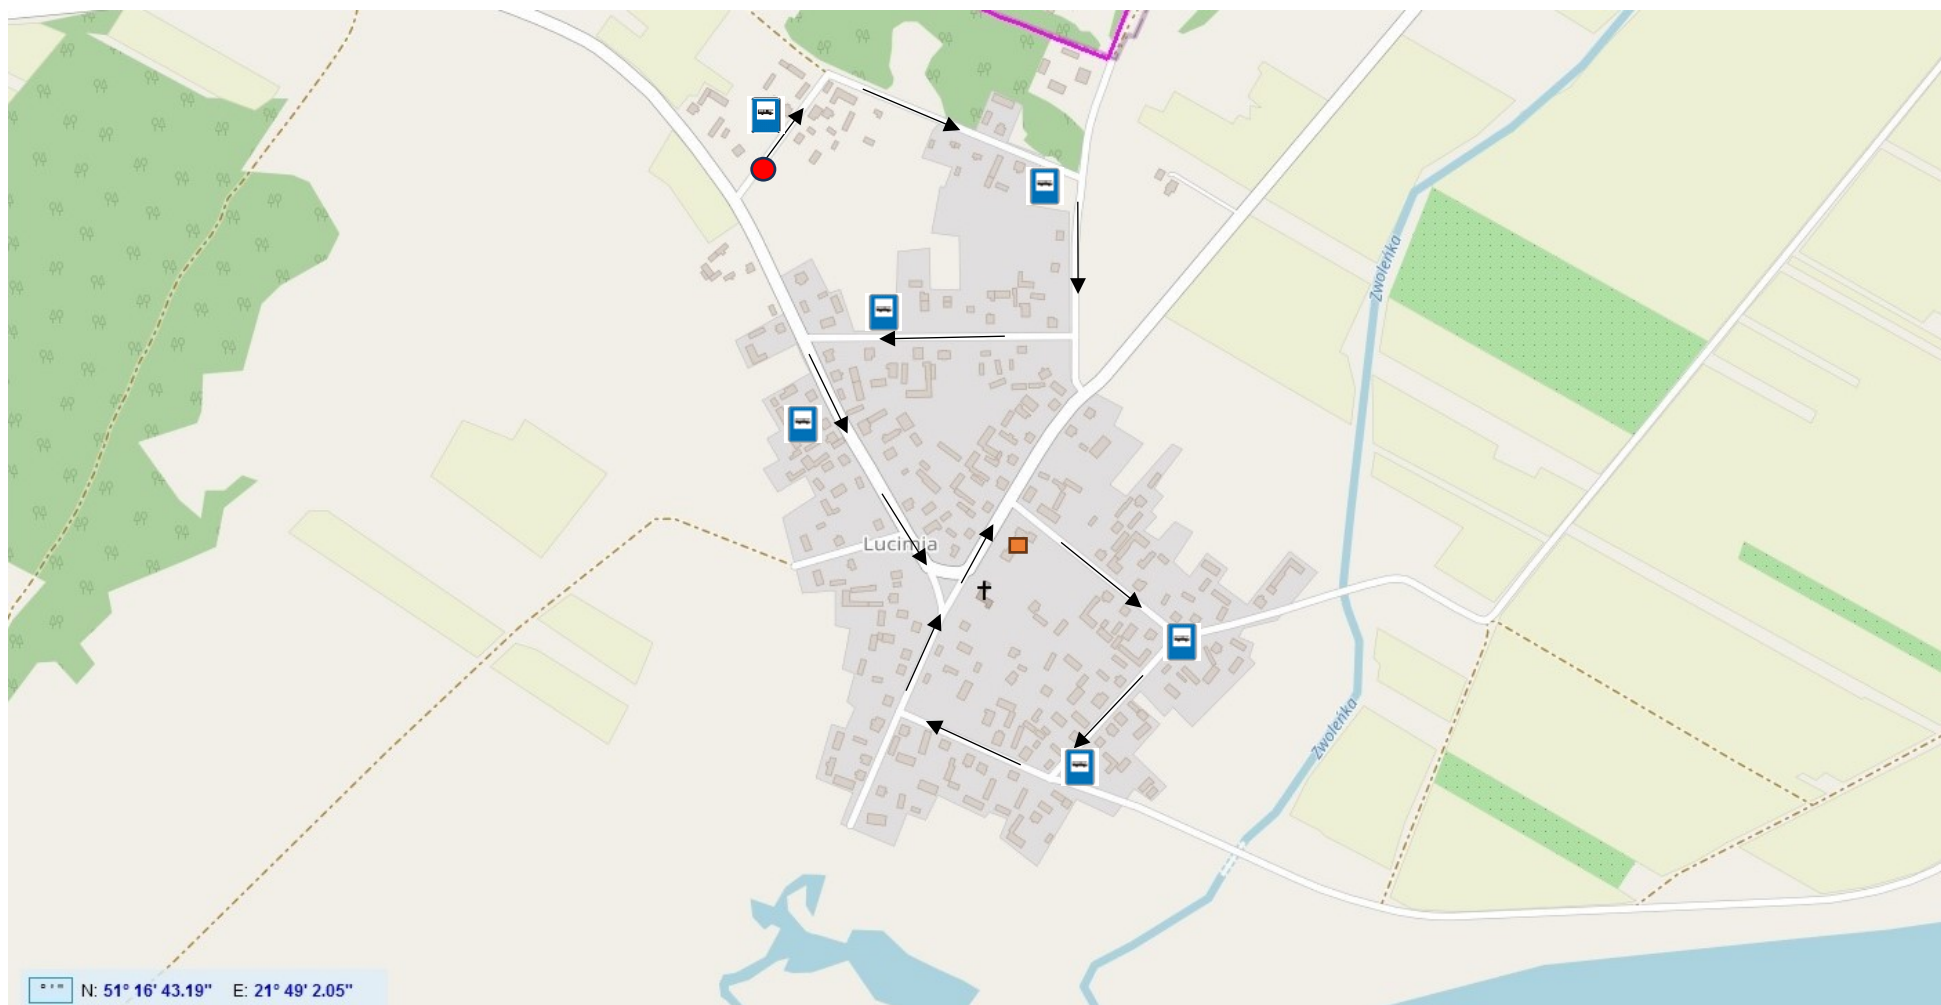

Trasa przejazdu i rozkład jazdy autobusu do lokalu wyborczego w dniu 7 kwietnia 2024 r.  
**LOKAL WYBORCZY W BUDYNKU PO BYŁEJ PSP W LUCIMI – TRASA BUS**

 PRZYSTANEK AUTOBUSOWY

 LOKAL WYBORCZY

 KIERUNEK JAZDY AUTOBUSU DO LOKALU WYBORCZEGO

 POZĄTEK TRASY

Trasa przejazdu i rozkład jazdy autobusu do lokalu wyborczego w dniu 7 kwietnia 2024 r.  
**LOKAL WYBORCZY W BUDYNKU PO BYŁEJ PSP W LUCIMI – TRASA BUS**

<b>Lokalizacja przystanku</b>	<b>Godzina odjazdu</b>
Lucimia 2	9:00; 15:00
Lucimia 113	9:02; 15:02
Lucimia 14	9:04; 15:04
Lucimia 24	9:06; 15:06
Lucimia 72	9:08; 15:08
Lucimia 57	9:09; 15:09

**Trasa powrotna: przewidywany czas odjazdu z lokalu wyborczego:**

**godz. 9:20,**

**godz. 15:20**