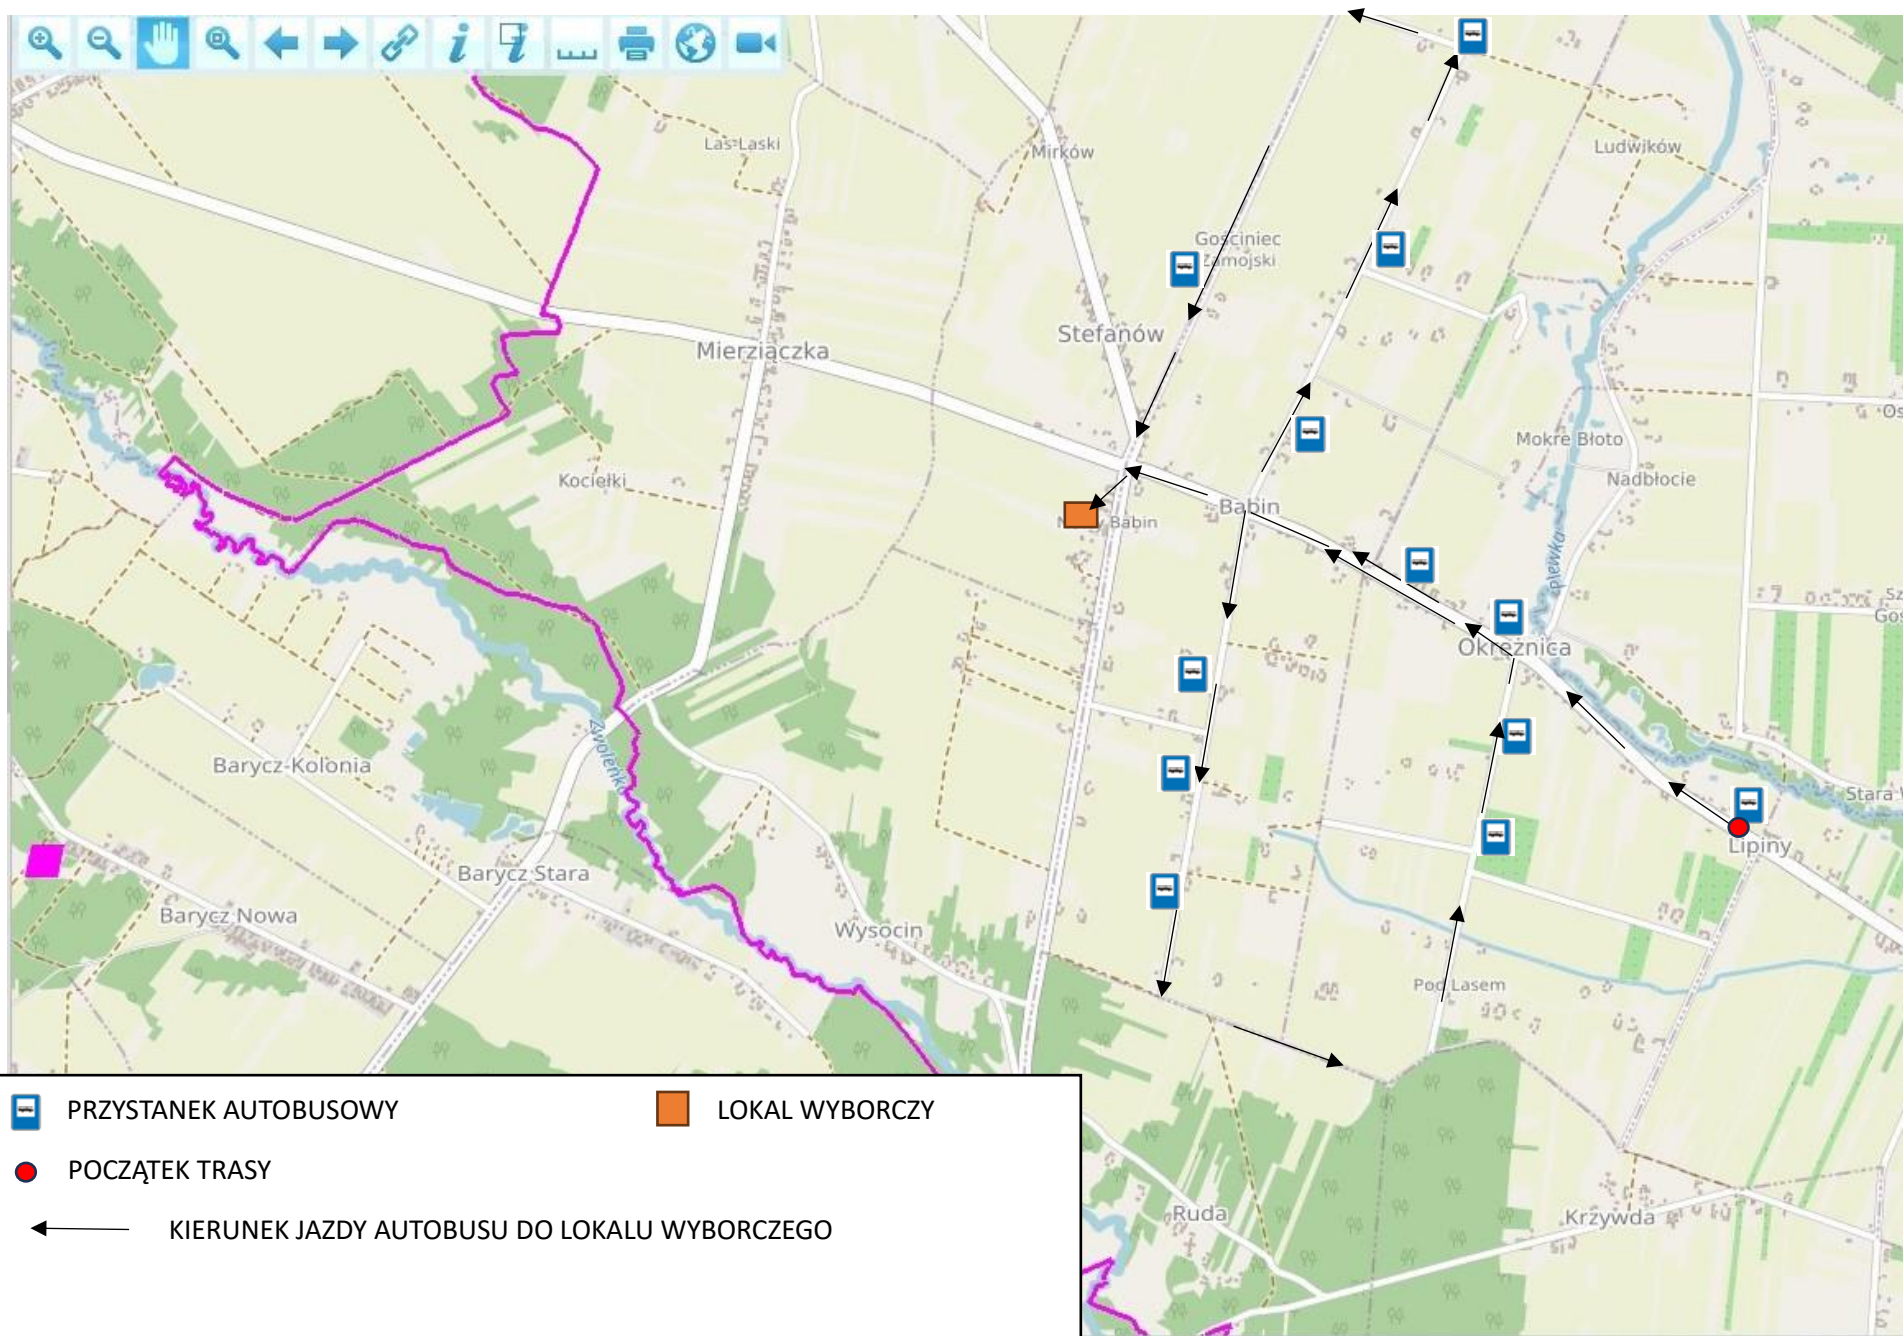

Trasa przejazdu i rozkład jazdy autobusu do lokalu wyborczego w dniu 7 kwietnia 2024 r. – TRASA 1 LOKAL WYBORCZY W BUDYNKU PUBLICZNEJ SZKOŁY PODSTAWOWEJ W BABINIE

Trasa przejazdu i rozkład jazdy autobusu do lokalu wyborczego w dniu 7 kwietnia 2024 r. – **TRASA 1**
LOKAL WYBORCZY W BUDYNKU PUBLICZNEJ SZKOŁY PODSTAWOWEJ W BABINIE

Lokalizacja przystanku	Godzina odjazdu
Okrężnica - przystanek przy dr powiat. (obok sklepu)	8:00, 14:30
Okrężnica – przystanek przy dr na Nadbłocie	8:02, 14:32
Okrężnica – przystanek przy dr powiatowej	8:03, 14:33
Babin 43	8:06, 14:36
Babin 58	8:08, 14:38
Babin 67	8:10, 14:40
Okrężnica (przy krzyżówce)	8:15, 14:45
Okrężnica 47A	8:16, 14:46
Babin 25	8:21, 14:51
Babin 8	8:22, 14:52
Babin Północny (krzyżówka)	8:23, 14:53
Babin 86	8:27, 14:57

Trasa powrotna: przewidywany czas odjazdu z lokalu wyborczego:

godz. 8:50,

godz. 15:20