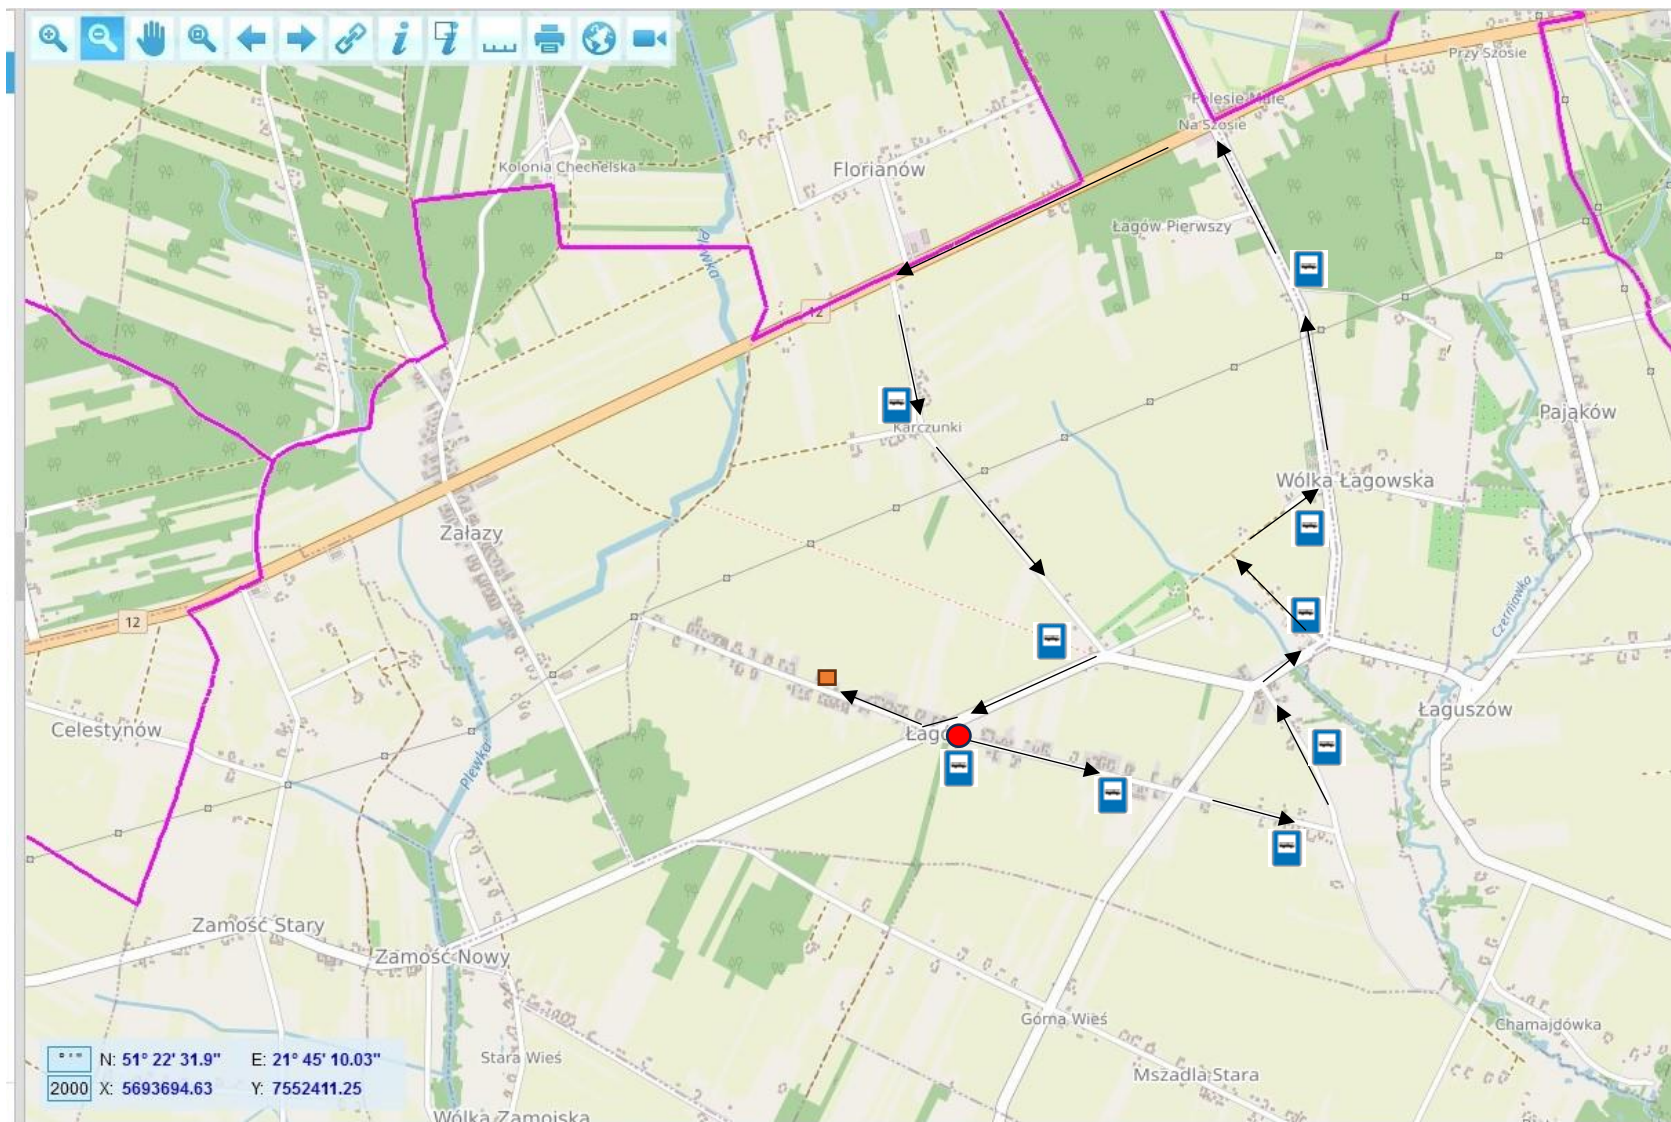

Trasa przejazdu i rozkład jazdy autobusu do lokalu wyborczego w dniu 7 kwietnia 2024 r.  
**LOKAL WYBORCZY W BUDYNKU OSP ŁAGÓW**

Trasa przejazdu i rozkład jazdy autobusu do lokalu wyborczego w dniu 7 kwietnia 2024 r.

**LOKAL WYBORCZY W BUDYNKU OSP ŁAGÓW**

<b>Lokalizacja przystanku</b>	<b>Godzina odjazdu</b>
Łagów 51 (przystanek przy skrzyżowaniu)	9:30, 16:30
Łagów 68	9:32, 16:32
Łagów 77	9:35, 16:35
Łagów 82A	9:37, 16:37
Łagów (przy dr powiatowej)	9:39, 16:39
Łagów 106 (przy cmentarzu)	9:42, 16:42
Łagów (przystanek przy dr powiat.)	9:45, 16:45
Łagów (Karczunki)	9:52, 16:52
Łagów 137	9:55, 16:55

**Trasa powrotna: przewidywany czas odjazdu z lokalu wyborczego:**

**godz. 10:20**

**godz. 17:20**