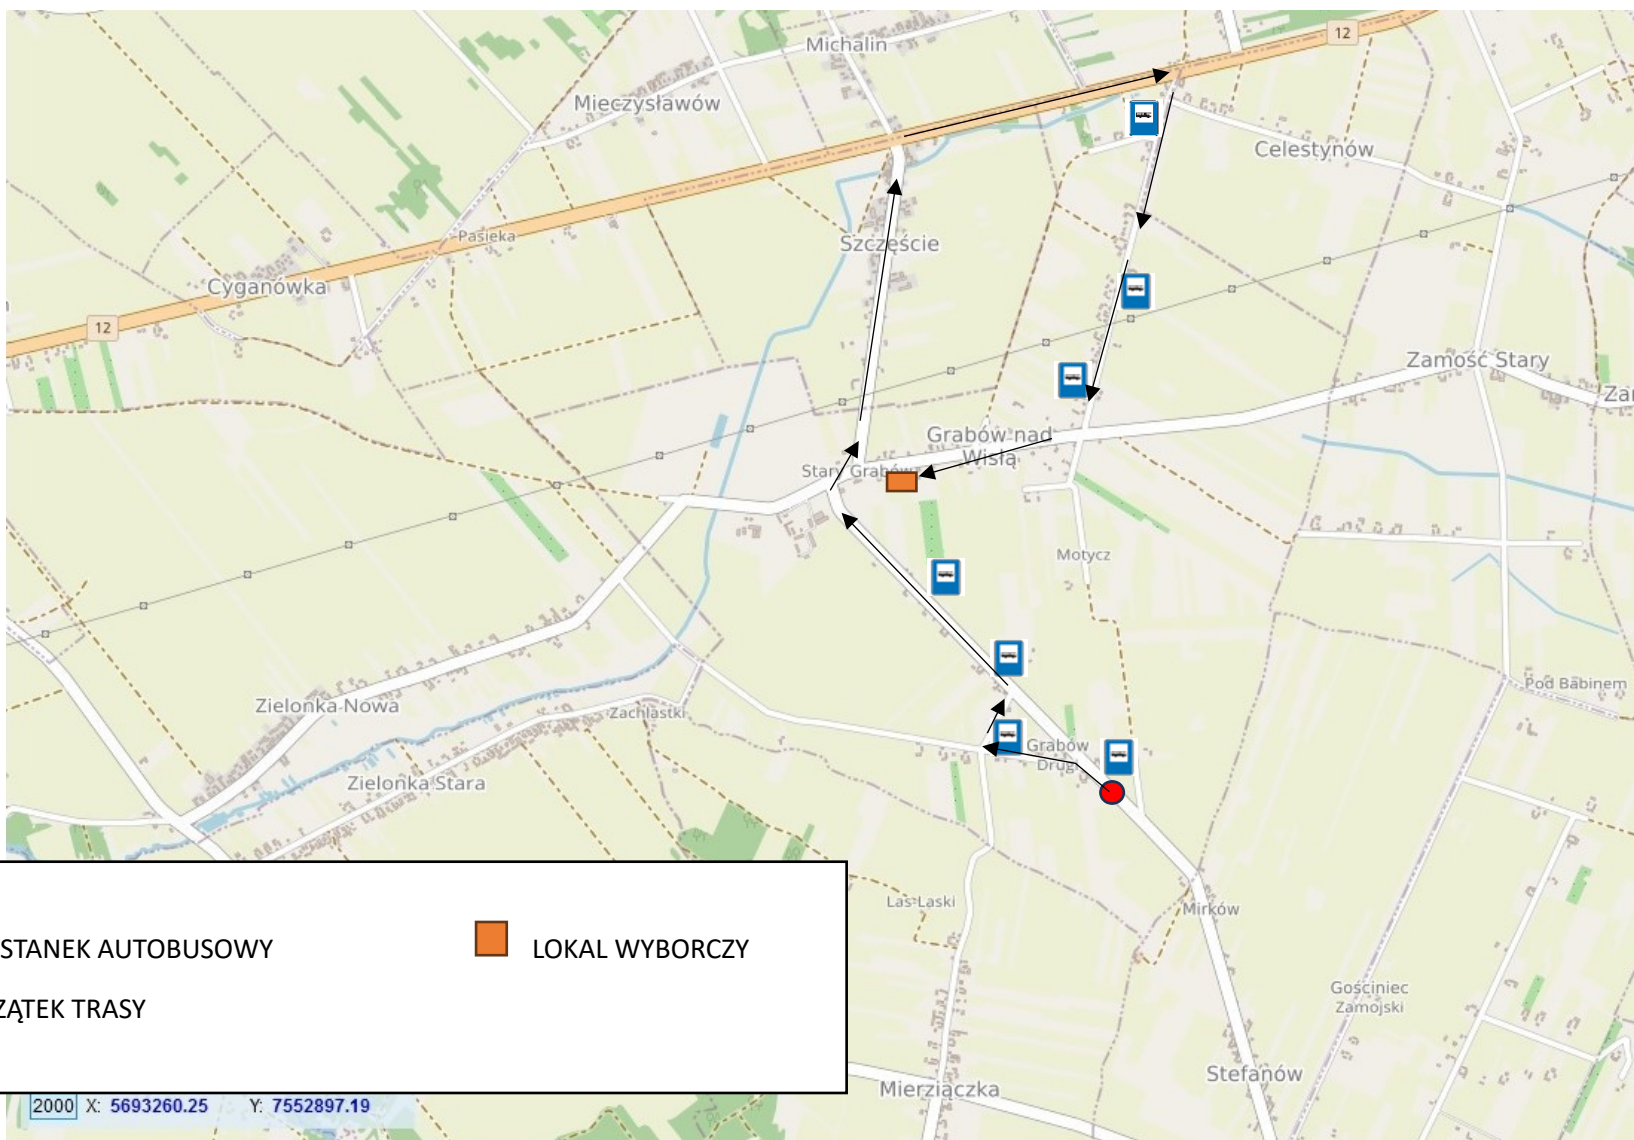

# LOKAL WYBORCZY – PUBLICZNA SZKOŁA PODSTAWOWA W GRABOWIE NAD WISŁĄ – TRASA BUS

Trasa przejazdu i rozkład jazdy autobusu do lokalu wyborczego w dniu 7 kwietnia 2024 r.

## **LOKAL WYBORCZY – PUBLICZNA SZKOŁA PODSTAWOWA W GRABOWIE NAD WISŁĄ – TRASA BUS**

Trasa przejazdu i rozkład jazdy autobusu do lokalu wyborczego w dniu 7 kwietnia 2024 r.

<b>Lokalizacja przystanku</b>	<b>Godzina odjazdu</b>
Grabów nad Wisłą 5	8:00; 13:00
Grabów nad Wisłą 14 c	8:01; 13:01
Grabów nad Wisłą (przy przystanku autobusowym dr. powiat.)	8:03; 13:03
Grabów nad Wisłą 25	8:05; 13:05
Grabów nad Wisłą 104 a	8:12; 13:12
Grabów nad Wisłą 96 a	8:14; 13:14
Grabów nad Wisłą 86 (posesja sołtysa)	8:15; 13:15

**Trasa powrotna: przewidywany czas odjazdu z lokalu wyborczego:**

**godz. 8:40,**

**godz. 13:40**